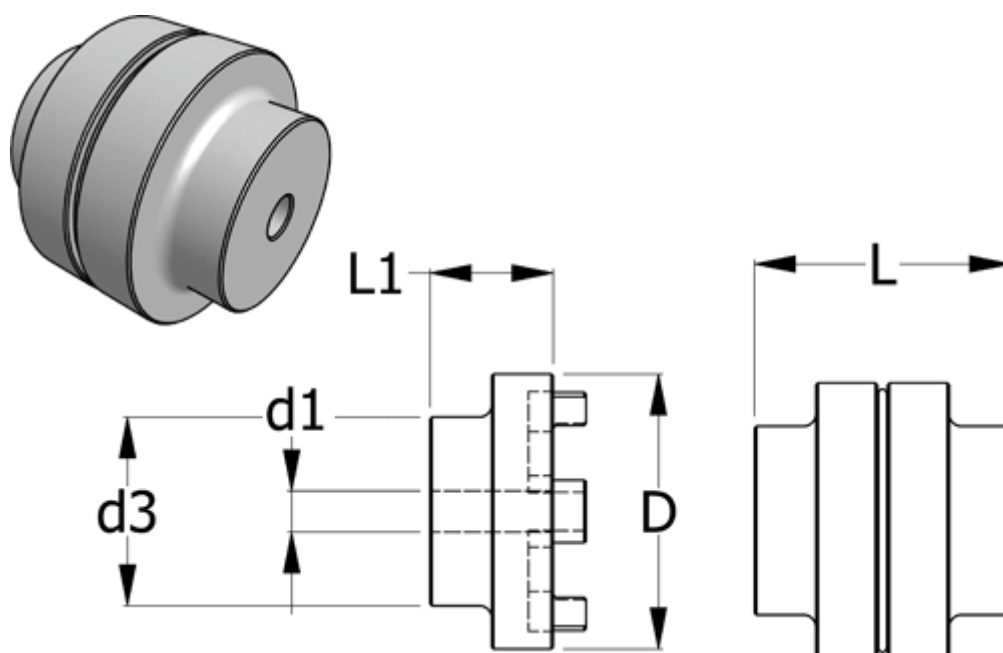

Varenummer: 3301295101
Beskrivelse: Normex Nav 101 for type E og G str. 295
Maks. boring 130 mm

Mål

D	= 295
d1 max	= 130
d3	= 214
L	= 308.0
L1	= 150